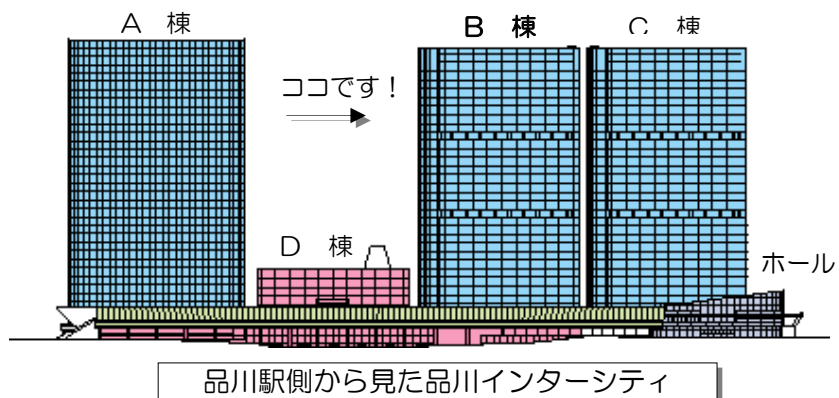

大林組 品川事務所案内図

品川駅よりお越しのお客様へ

品川駅よりお越しのお客様は、東西自由通路からスカイウェイ(2階レベル)を経て品川インターシティB棟へ入館し、大林組専用エスカレーターにて3階大林組ロビーへお越しください。(駅より3階ロビーまで徒歩約10分)

お車でお越しのお客様へ

お車でお越しのお客様は、B棟地下2階の「大林組専用駐車場」に駐車いただき、B棟地下2階の大林組専用ロビーへお越し下さい。

タクシーでお越しのお客様へ

タクシーでお越しのお客様は、品川インターシティ東側のC棟前駐車場入口より進入のうえ、B、C棟間(B棟正面より手前)で下車願います。(1階レベル)
B、C棟間のエスカレーターで2階に向かい、大林組専用外部エスカレーターで3階大林組ロビーへお越しください。

株式会社大林組 品川事務所

(受付は3階です。※お車の方：地下2階受付です。)
住所：〒108-8502
東京都港区港南2-15-2
品川インターシティB棟