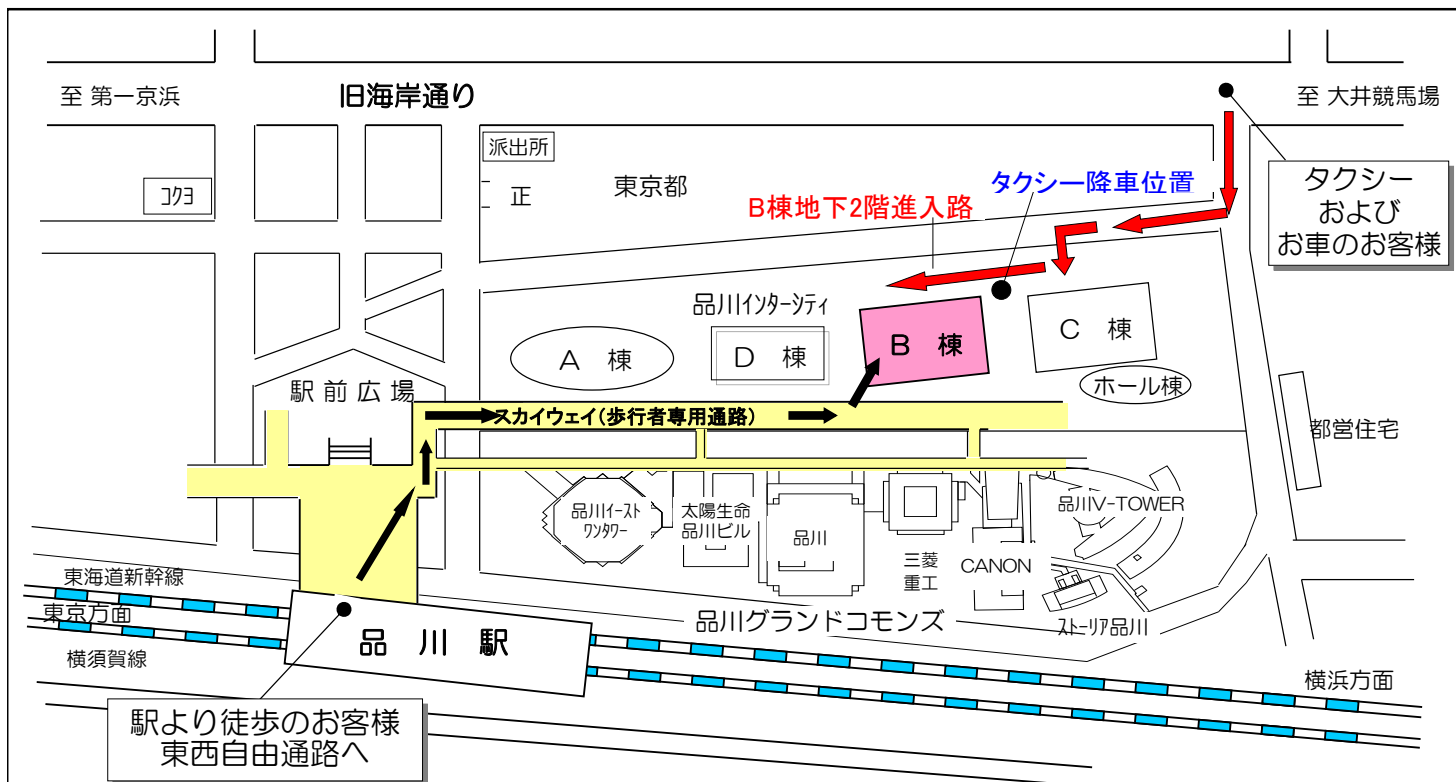

大林組 品川事務所案内図

品川駅よりお越しのお客様へ

品川駅よりお越しのお客様は、東西自由通路からスカイウェイ(2階レベル)を経て品川インターシティB棟へ入館し、大林組専用エスカレーターにて3階大林組ロビーへお越しください。(駅より3階ロビーまで徒歩約10分)

お車でお越しのお客様へ

お車でお越しのお客様は、B棟地下2階の「大林組専用駐車場」に駐車いただき、B棟地下2階の大林組専用ロビーへお越し下さい。

タクシーでお越しのお客様へ

タクシーでお越しのお客様は、品川インターシティ東側のC棟前駐車場入口より進入のうえ、B、C棟間(B棟正面より手前)で下車願います。(1階レベル)
B、C棟間のエスカレーターで2階に向かい、大林組専用外部エスカレーターで3階大林組ロビーへお越しください。

株式会社大林組 品川事務所

(受付は3階です。※お車の方：地下2階受付です。)
住所：〒108-8502
東京都港区港南2-15-2
品川インターシティB棟